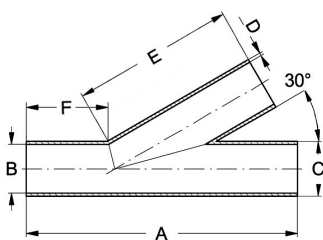

## Abzweigstück 30°

DN	A	B	C	D	E / F	Art.Nr.	EUR	Art.Nr.	EUR
<b>AISI304</b>									
38x1,5	300	35	38	1,5	210 / 106			573302	53,10
40x1,5	300	37	40	1,5	210 / 110			573304	53,10
45x1,5	300	42	45	1,5	210 / 104			573307	53,80
50x1,5	300	47	50	1,5	210 / 100			573309	54,90
54x2	300	50	54	2	208 / 100			573311	65,50
60,3x2	350	56,3	60,3	2	210 / 106			573315	76,60
65x2	400	61	65	2	260 / 145			573317	97,90
70x2	450	66	70	2	280 / 140			573320	102,90
76,1x2	410	72,1	76,1	2	260 / 140			573324	108,80
80x2	500	76	80	2	348 / 145			573325	128,50
84x2	420	80	84	2	300 / 120			573327	123,40
88,9x2	480	84,9	88,9	2	338 / 130			573330	134,90
101,6x2	550	97,6	101,6	2	350 / 185			573334	168,90
104x2	550	100	104	2	366 / 200			573335	190,70
129x2	700	125	129	2	450 / 223			573345	207,20