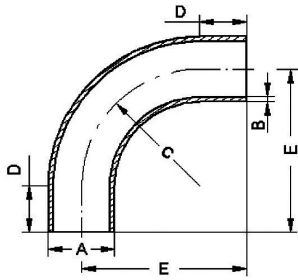

Rohrleitungsbauteile für Schüttgüter

Art.Nr. EUR Art.Nr. EUR

Rohrbogen 90°, Großradius

DN	A	B	C	D	E	Art.Nr.	EUR	Art.Nr.	EUR
AISI304									
65-R250	65	2	250	200	450			572818	99,30
65-R500	65	2	500	200	700			572819	112,10
65-R800	65	2	800	200	1000			572820	164,60
70-R500	70	2	500	200	700			572821	123,90
70-R800	70	2	800	200	1000			572822	174,10
70-R1000	70	2	1000	200	1200			572842	174,10
76,1-R500	76,1	2	500	200	700			572843	138,10
76,1-R800	76,1	2	800	200	1000			572823	194,50
76,1-R1000	76,1	2	1000	200	1200			572844	206,90
80-R150	80	2	150	200	350			572824	120,80
80-R500	80	2	500	200	700			572825	143,80
80-R800	80	2	800	200	1000			572826	201,30
80-R1000	80	2	1000	200	1200			572827	199,90
84-R500	84	2	500	200	700			572828	143,80
84-R800	84	2	800	200	1000			572829	201,30
88,9-R500	88,9	2	500	200	700			572830	143,80
88,9-R800	88,9	2	800	200	1000			572831	212,70
101,6-R500	101,6	2	500	200	700			572845	210,80
101,6-R800	101,6	2	800	200	1000			572846	244,40
101,6-R1000	101,6	2	1000	200	1200			572832	241,50
104-R500	104	2	500	200	700			572847	217,20
104-R800	104	2	800	200	1000			572848	247,80
104-R1000	104	2	1000	200	1200			572833	252,90
114,3-R800	114,3	2	800	200	1000			572849	292,90
114,3-R1000	114,3	2	1000	200	1200			572850	292,90
129-R1000	129	2	1000	200	1200			572834	539,80
154-R1000	154	2	1000	200	1150			572851	784,80